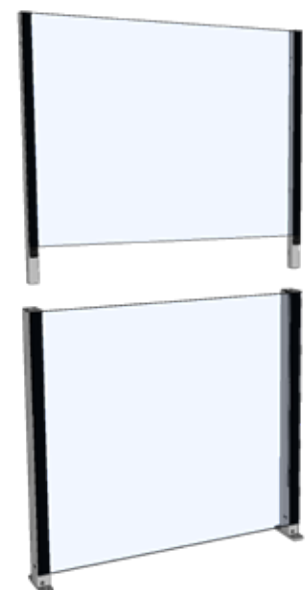

Productnaam	CiUFlex
Beschrijving	Glazen balustrade voor straatniveau met de mogelijkheid om te upgraden naar ClickitUp met een bovenste beweegbaar glasdeel.
Producten	Rechte sectie, deur
Veiligheid	Veiligheidsglas: Met upgrade: Zie ClickitUp
Installatie	De balustrade mag niet worden geïnstalleerd op plaatsen waar er doorvalrisico is
Materiaal	Glas, aluminium en roestvrij staal
Glas vast	8 mm gehard floatglas.
Glas verstelbaar	Met upgrade: Zie ClickitUp
Oppervlakte-behandeling	Standaard blank geanodiseerd. Optioneel: zwart geanodiseerd of gepoedercoat in kleur
Hoogte	1100 mm of 1200 mm
Hoogte in opgeheven stand	Met upgrade: Zie ClickitUp
Standaardmaten	Beschikbaar in intervallen van 100 mm tussen 1000 mm en 2000 mm
Aangepaste breedte	350 - 2000 mm