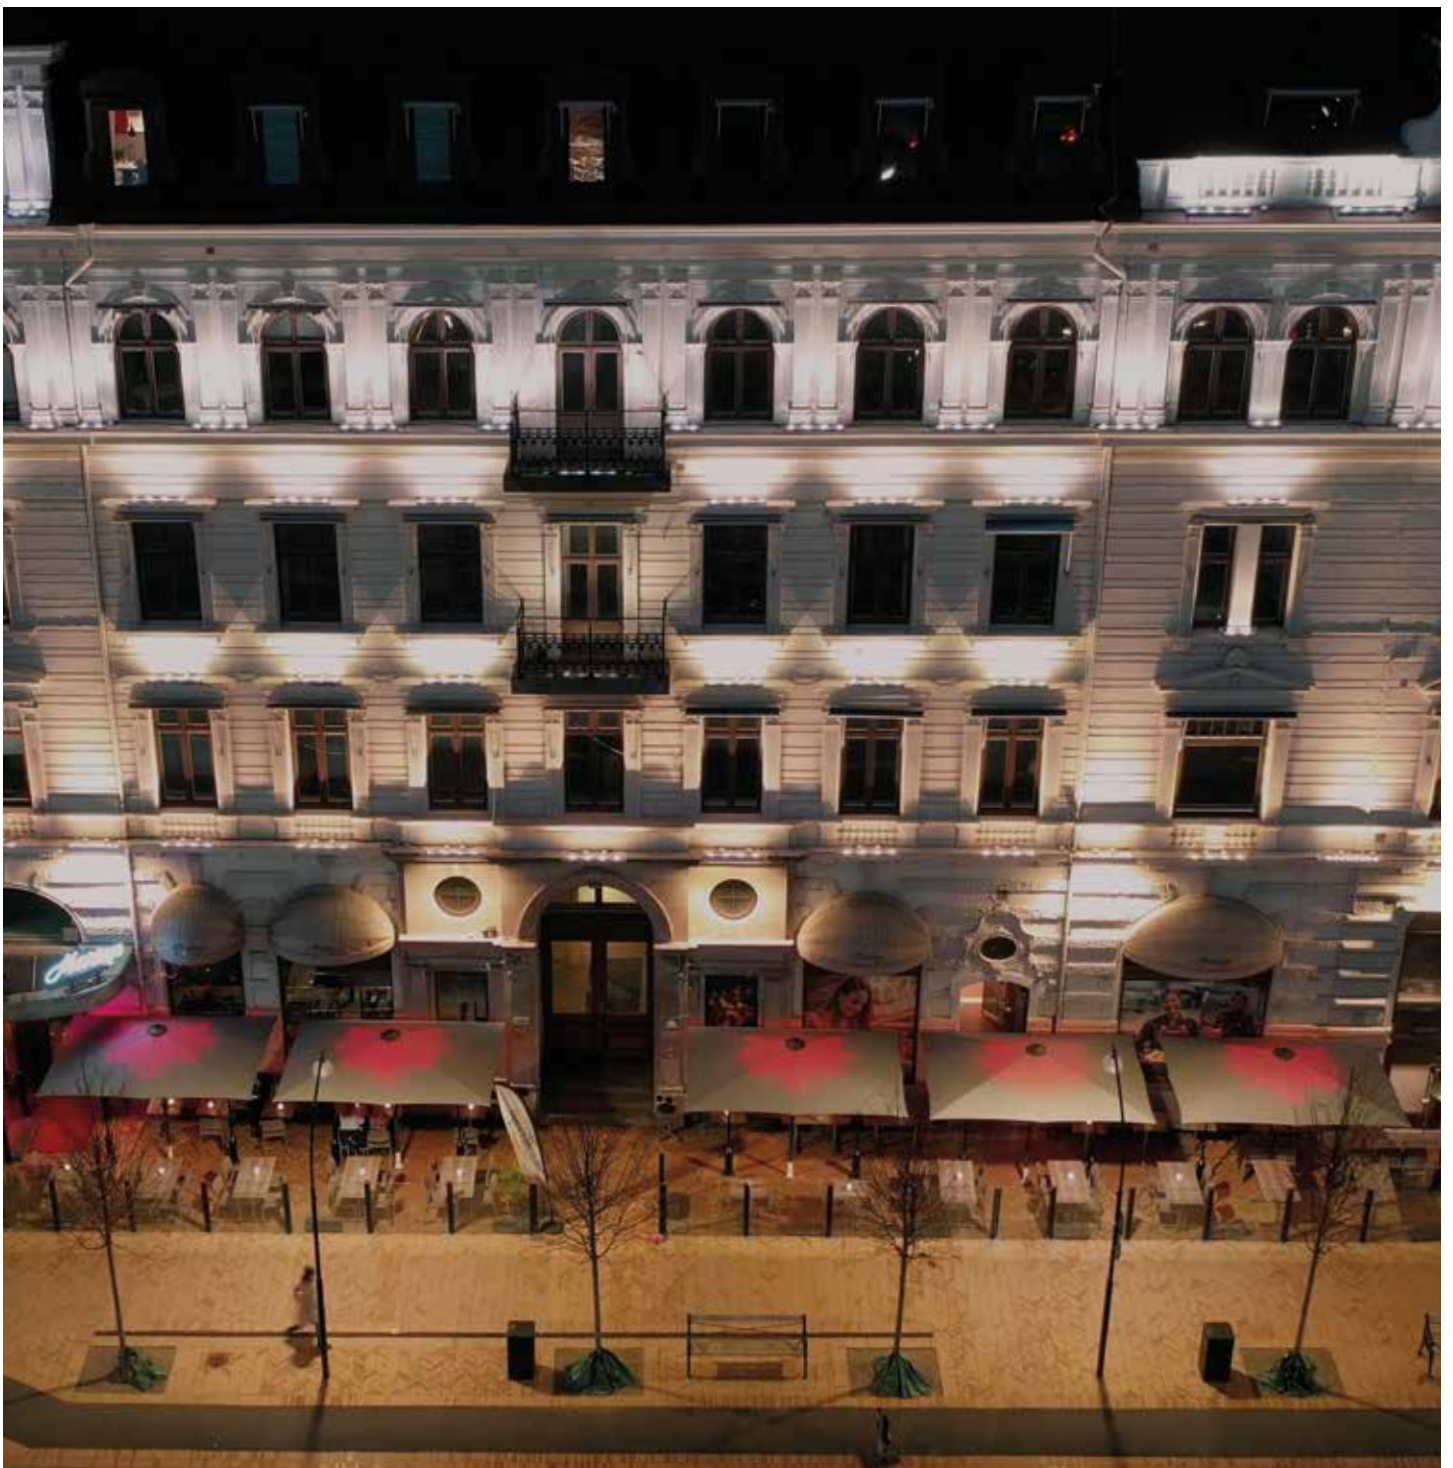

WEERBESTENDIGE GLASOPLOSSINGEN VOOR BUITENTERRASSEN

Op hotel- en restaurantterrassen worden glazen balustrades en windbeschermingsystemen zwaar op de proef gesteld. Ze moeten bestand zijn tegen zowel wind als weersomstandigheden om het hele jaar door bruikbaarheid te garanderen. Het kiezen van de juiste producten is daarom essentieel. Onze uitgebreide ervaring en een uitgebreide referentielijst getuigen van onze expertise. Samen met onze partners bieden wij begeleiding en ondersteuning gedurende het hele proces. Wij leveren duurzame, betrouwbare glazen balustrades die buitenruimtes verbeteren, veiliger maken en uitnodigender—of het nu gaat om straatniveau-installaties of balkontoepassingen. Neem vandaag nog contact met ons op!