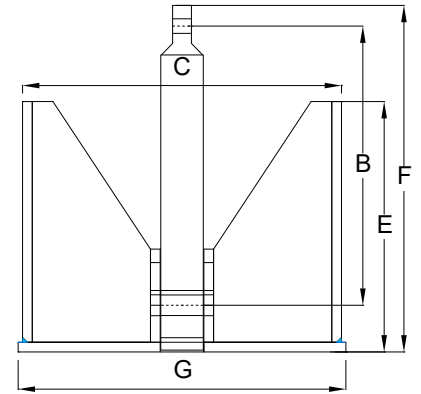

# COMPACT High Holding Power Anchor

Weight Kg	B mm	G mm	Cmm	Emm	Fmm	Hmm	Lmm
12	440	516	500	394	546	172	107
90	503	591	573	451	625	197	123
120	554	650	630	497	687	217	135
136	577	678	657	518	717	226	141
160	610	716	694	547	757	239	148
200	657	771	747	589	815	257	160
240	698	819	794	626	866	273	170
280	735	862	836	659	912	287	179
360	799	938	909	716	991	313	194
430	847	995	965	760	1.052	332	206
495	888	1.043	1.011	797	1.103	348	216
560	925	1.086	1.053	830	1.149	362	225
600	947	1.112	1.078	849	1.176	371	231
675	985	1.156	1.121	883	1.223	385	240
720	1.006	1.181	1.146	903	1.249	394	245
765	1.027	1.206	1.169	921	1.275	402	250
800	1.042	1.224	1.186	935	1.294	408	254
900	1.084	1.273	1.234	972	1.346	424	264
1.140	1.173	1.377	1.335	1.052	1.456	459	286
1.575	1.306	1.534	1.487	1.172	1.622	511	318
2.840	1.590	1.867	1.810	1.426	1.974	622	387
3.670	1.732	2.033	1.971	1.553	2.150	678	422
4.840	1.899	2.230	2.162	1.704	2.358	743	462
5.175	1.942	2.280	2.211	1.742	2.411	760	473
6.525	2.098	2.463	2.388	1.882	2.604	821	511
7.015	2.149	2.523	2.447	1.928	2.668	841	523
8.595	2.300	2.700	2.618	2.063	2.855	900	560
9.225	2.355	2.764	2.680	2.112	2.923	921	573
10.125	2.429	2.852	2.765	2.179	3.015	951	591
11.250	2.499	2.934	2.845	2.242	3.102	978	608
12.525	2.608	3.061	2.968	2.339	3.237	1.020	635
13.875	2.698	3.167	3.071	2.420	3.349	1.056	657
14.100	2.713	3.184	3.088	2.433	3.367	1.061	660
15.575	2.804	3.292	3.192	2.515	3.481	1.097	683

Compact anchor is designed for all boats that have small pipes and need great performance.

The two side plates allow it to penetrate the ground and act in different directions, giving it a super strength.