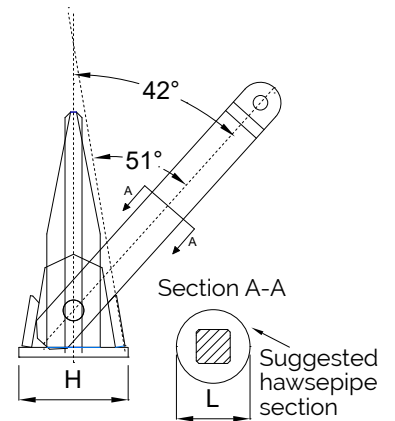

# COMPACT High Holding Power Anchor

Weight Kg	B mm	G mm	Cmm	Emm	Fmm	Hmm	Lmm
12	440	516	500	394	546	172	107
90	503	591	573	451	625	197	123
120	554	650	630	497	687	217	135
136	577	678	657	518	717	226	141
160	610	716	694	547	757	239	148
200	657	771	747	589	815	257	160
240	698	819	794	626	866	273	170
280	735	862	836	659	912	287	179
360	799	938	909	716	991	313	194
430	847	995	965	760	1.052	332	206
495	888	1.043	1.011	797	1.103	348	216
560	925	1.086	1.053	830	1.149	362	225
600	947	1.112	1.078	849	1.176	371	231
675	985	1.156	1.121	883	1.223	385	240
720	1.006	1.181	1.146	903	1.249	394	245
765	1.027	1.206	1.169	921	1.275	402	250
800	1.042	1.224	1.186	935	1.294	408	254
900	1.084	1.273	1.234	972	1.346	424	264
1.140	1.173	1.377	1.335	1.052	1.456	459	286
1.575	1.306	1.534	1.487	1.172	1.622	511	318
2.840	1.590	1.867	1.810	1.426	1.974	622	387
3.670	1.732	2.033	1.971	1.553	2.150	678	422
4.840	1.899	2.230	2.162	1.704	2.358	743	462
5.175	1.942	2.280	2.211	1.742	2.411	760	473
6.525	2.098	2.463	2.388	1.882	2.604	821	511
7.015	2.149	2.523	2.447	1.928	2.668	841	523
8.595	2.300	2.700	2.618	2.063	2.855	900	560
9.225	2.355	2.764	2.680	2.112	2.923	921	573
10.125	2.429	2.852	2.765	2.179	3.015	951	591
11.250	2.499	2.934	2.845	2.242	3.102	978	608
12.525	2.608	3.061	2.968	2.339	3.237	1.020	635
13.875	2.698	3.167	3.071	2.420	3.349	1.056	657
14.100	2.713	3.184	3.088	2.433	3.367	1.061	660
15.575	2.804	3.292	3.192	2.515	3.481	1.097	683

Compact anchor is designed for all boats that have small pipes and need great performance.

The two side plates allow it to penetrate the ground and act in different directions, giving it a super strength.