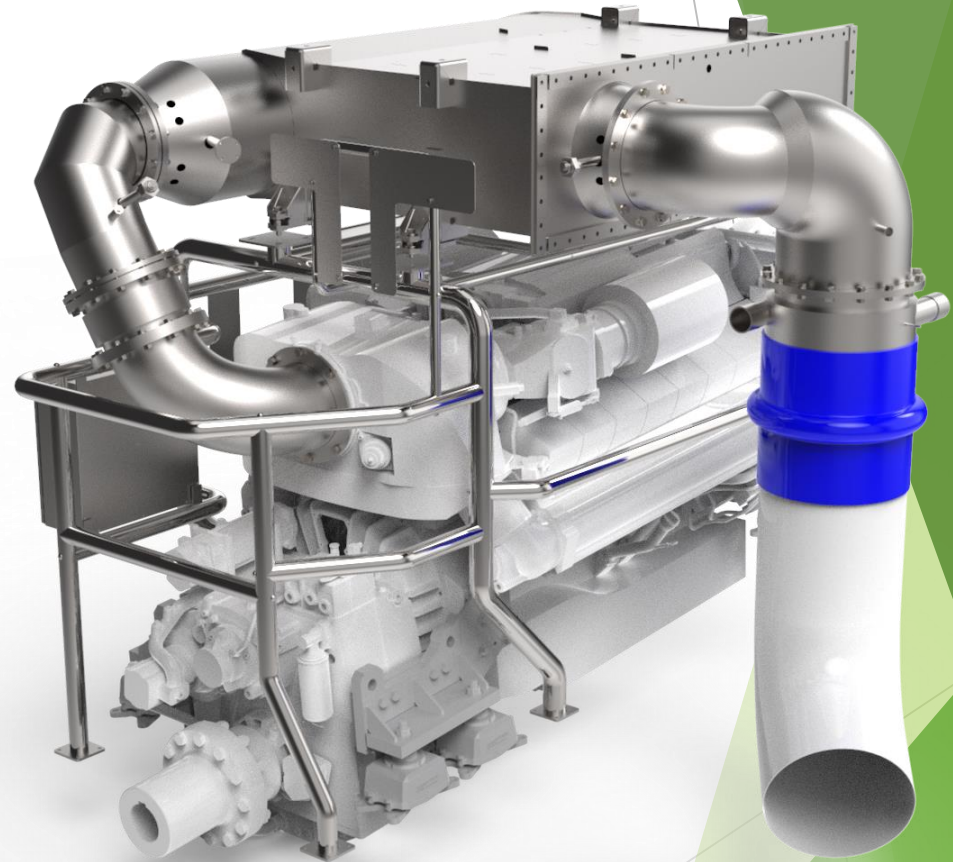

Prodotti e Servizi offerti:

- ▶ Sistemi di scarico completi per motori marini
- ▶ Tubazioni di scarico classiche e silenziate
- ▶ Silenziatori e terminali in VTR di qualsiasi tipo
- ▶ Sistemi di scarico con sistema SCR IMO TIER III integrato
- ▶ Coibentazioni termiche rigide, tessili o con rivestimento in lamierino
- ▶ Sistemi purificazione gas di scarico
- ▶ Silenziatori passivi a secco
- ▶ Giunti di dilatazione metallici
- ▶ Tubi e manicotti in silicone
- ▶ Casse e Container insonorizzanti
- ▶ Fascette, Flange e Collari di serraggio
- ▶ Valvole ed Attuatori
- ▶ Sistemi Antivibranti
- ▶ Rollbar e Tientibene
- ▶ Kit di Bulloneria, Zinchi e Guarnizioni

IMO TIER III Sistemi di scarico con SCR

- ▶ Mive Eco ha provveduto ad integrare i sistemi SCR di ultima generazione nei propri impianti offrendo ai propri clienti un sistema completo di tutte le condotte di connessione, riser, strutture di sostegno e coibentazioni altamente performanti al fine di garantire un perfetto funzionamento, il rispetto dei valori di contropressione, di temperatura superficiale sui componenti e la sicurezza dello yacht, nonostante i ridotti spazi a disposizione.
- ▶ Tutti i nostri impianti integrati di sistema SCR sono dotati di certificazione IMO TIER III come previsto dalle normative vigenti.