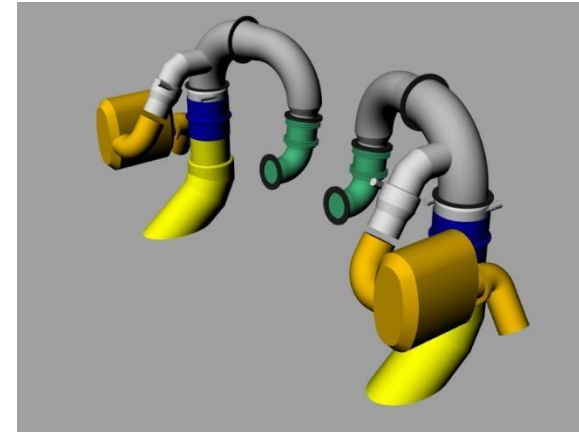

IMO TIER III Sistemi di scarico con SCR

- ▶ Mive Eco ha provveduto ad integrare i sistemi SCR di ultima generazione nei propri impianti offrendo ai propri clienti un sistema completo di tutte le condotte di connessione, riser, strutture di sostegno e coibentazioni altamente performanti al fine di garantire un perfetto funzionamento, il rispetto dei valori di contropressione, di temperatura superficiale sui componenti e la sicurezza dello yacht, nonostante i ridotti spazi a disposizione.
- ▶ Tutti i nostri impianti integrati di sistema SCR sono dotati di certificazione IMO TIER III come previsto dalle normative vigenti.