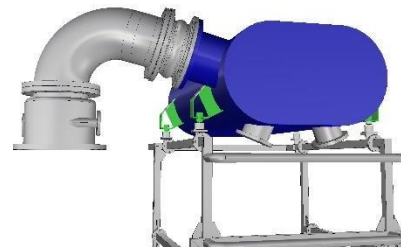

Silenziatori a secco e bagnati

- Mive Eco S.r.l. inoltre dispone di una vasta gamma di silenzianti a secco e bagnati ad elevato rendimento per quanto concerne l'abbattimento della rumorosità dell'impianto.
- Tutti quanti i nostri silenzianti possono essere dimensionati a piacimento ed in funzione dello spazio a disposizione nel locale macchine.
- Proponiamo diverse tipologie di silenzianti e diversi tipi di finitura: sui silenzianti a secco è possibile scegliere come anche sulle tubazioni classiche il tipo di coibentazione (rigida, tessile o lamierino), sui silenzianti bagnati dove la coibentazione non è necessaria consentiamo al cliente di scegliere la finitura superficiale e la colorazione finale.