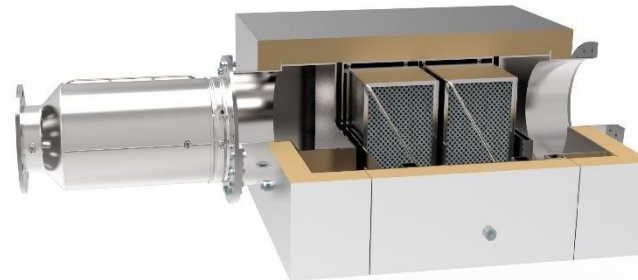

Sistemi depurazione gas di scarico

- Parallelamente alla produzione dei sistemi di scarico Mive Eco S.r.l. installa sistemi per l'abbattimento dei fumi su imbarcazioni nuove o durante operazioni di refit.
- Le emissioni di scarico rappresentano al giorno d'oggi una delle problematiche più fastidiose per i proprietari e gli ospiti di yacht e allo stesso tempo sono causa di inquinamento dei nostri mari.
- Mive Eco S.r.l. assiste i propri clienti nella scelta del sistema da installare, progetta e realizza interamente lo stesso ottimizzando allo stesso tempo l'utilizzo degli spazi residui della sala macchine.