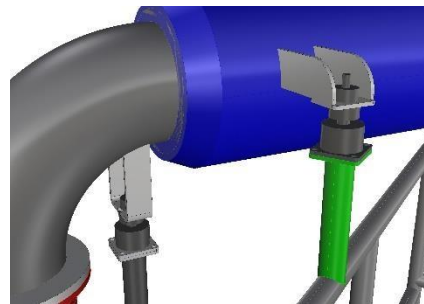

Accessori e ricambi

Produciamo, installiamo e commercializziamo inoltre:

- Compensatori di dilatazione metallici
- Tubisteria e manicotteria siliconica
- Fascette, attacchi rapidi e collari di serraggio
- Rollbar, tientibene e relativi supporti antivibranti
- Valvole ed attuatori
- Kit di bulloneria e guarnizioni