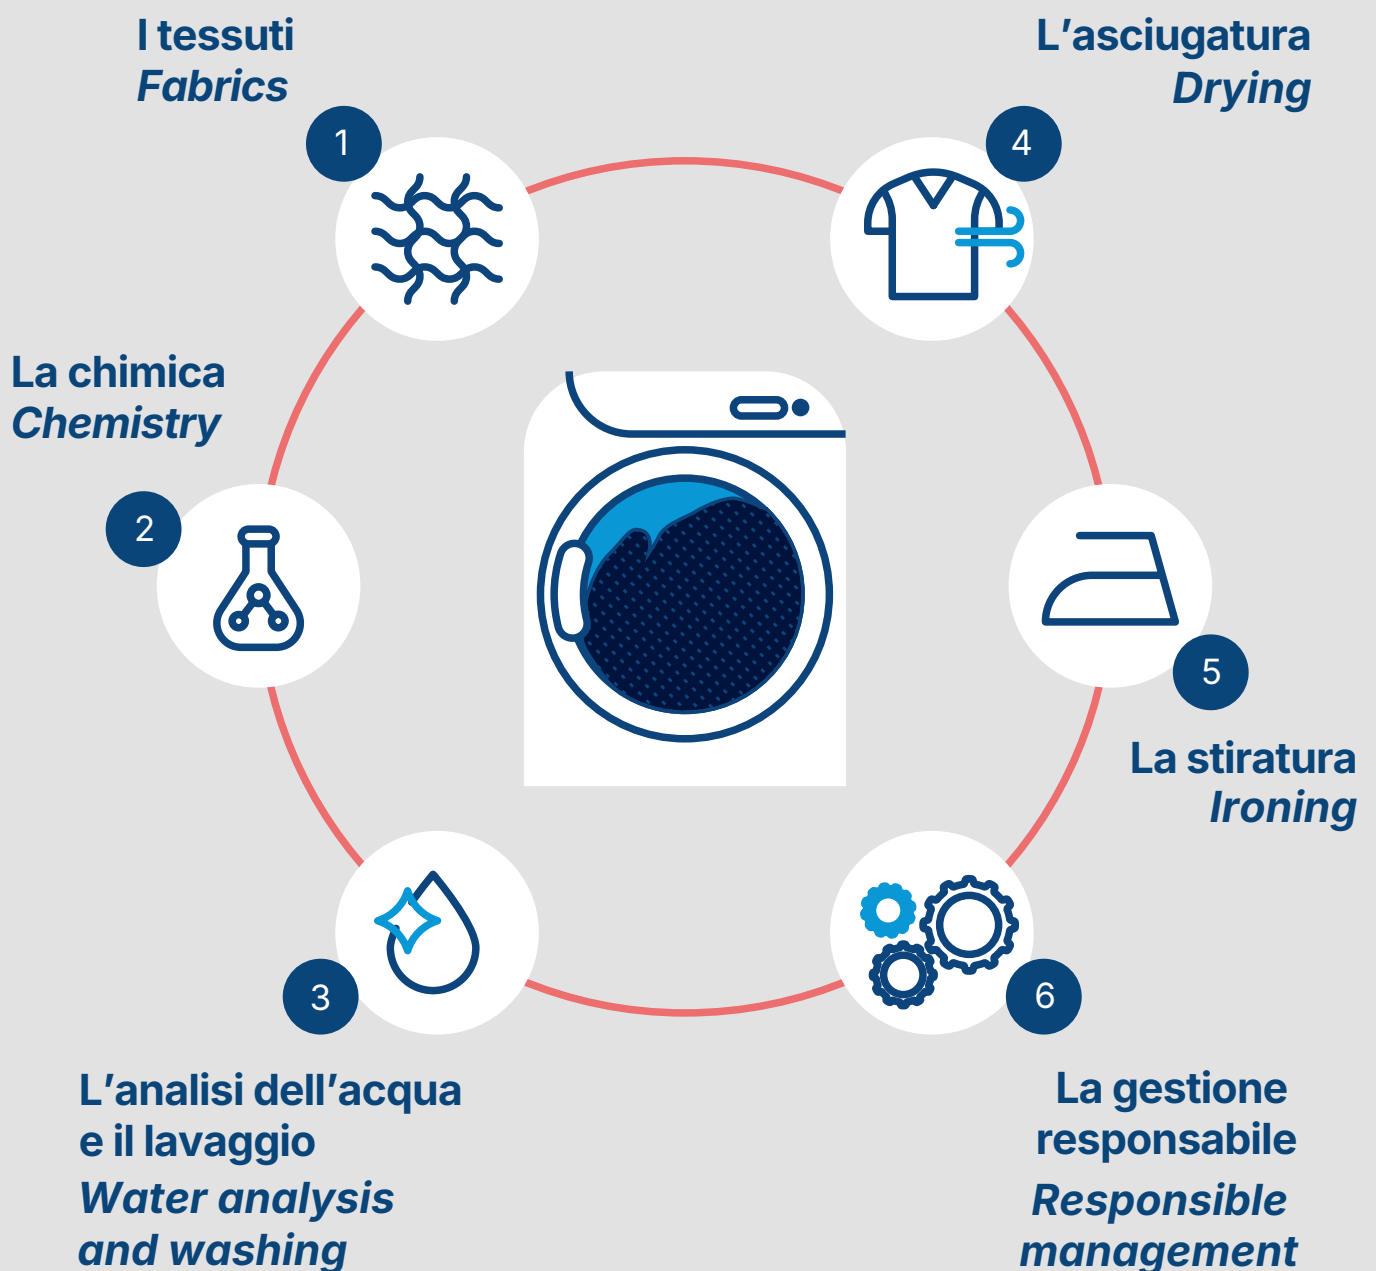

Lavatrici supercentrifuganti - *High spin washing machines*

LM 8-11 / LM 14-18-23 / LM 26-32 / LM 40-55-70-85 / LM 100-125

Lavatrici bassa centrifuga - *Low spin washing machines*

RC 11 / RC 14-18-23 / RC 30-40 / RC 55-70-85