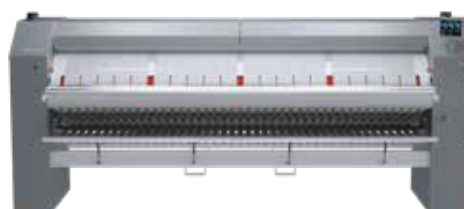

FI Easy & Smart Line 100-120-150 Ø25 / 160-180-200 Ø33

ANALOG
CONTROL

IM.10

Calandre asciuganti - *Drying ironers*

MCA 150-180-210 Ø 33 / MCM 250-280-320 Ø 50

IM.10
PLC

Tandem

TDM 11/11 - 18/18