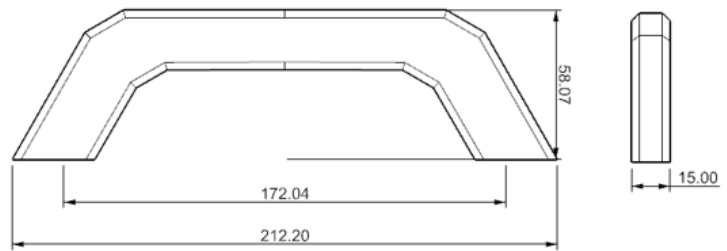

## GRAB HANDLE

**Model:**

**ULT-05-01-1**

**ULT-05-01-2**

Material: anodized aluminium

Color: black or graphite

**Model:**

**ULT-05-02-1**